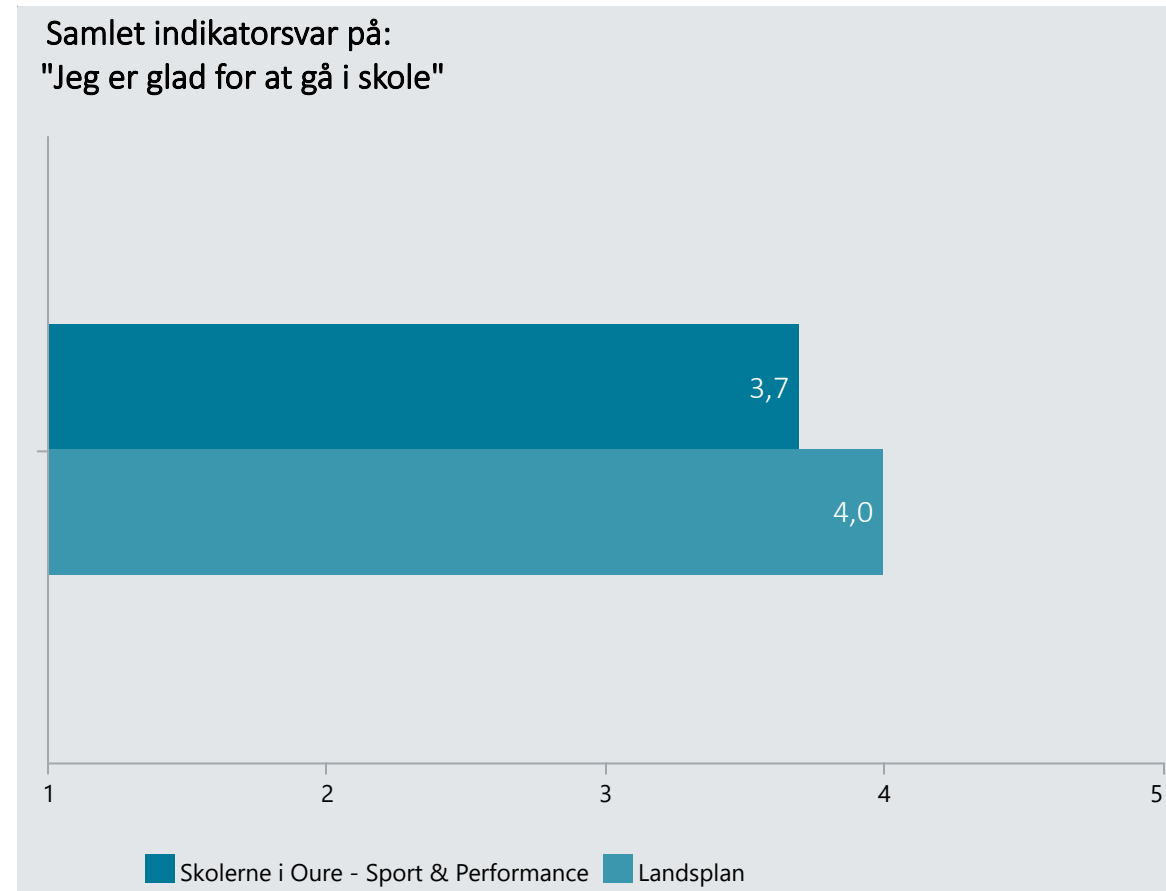

Oversigt over elevtrivsel

Dashboardet giver et overblik over trivslen på en valgt afdeling i 2022

Skolerne i Oure - Sport & Performance, Stx

Vælg år/Nulstil år ↓

- 2022
- 2021
- 2020
- 2019

Eksporter til PDF: 

Klik på en indikator-knap nedenfor for at se de tilhørende svarfordelinger for en valgt afdeling.