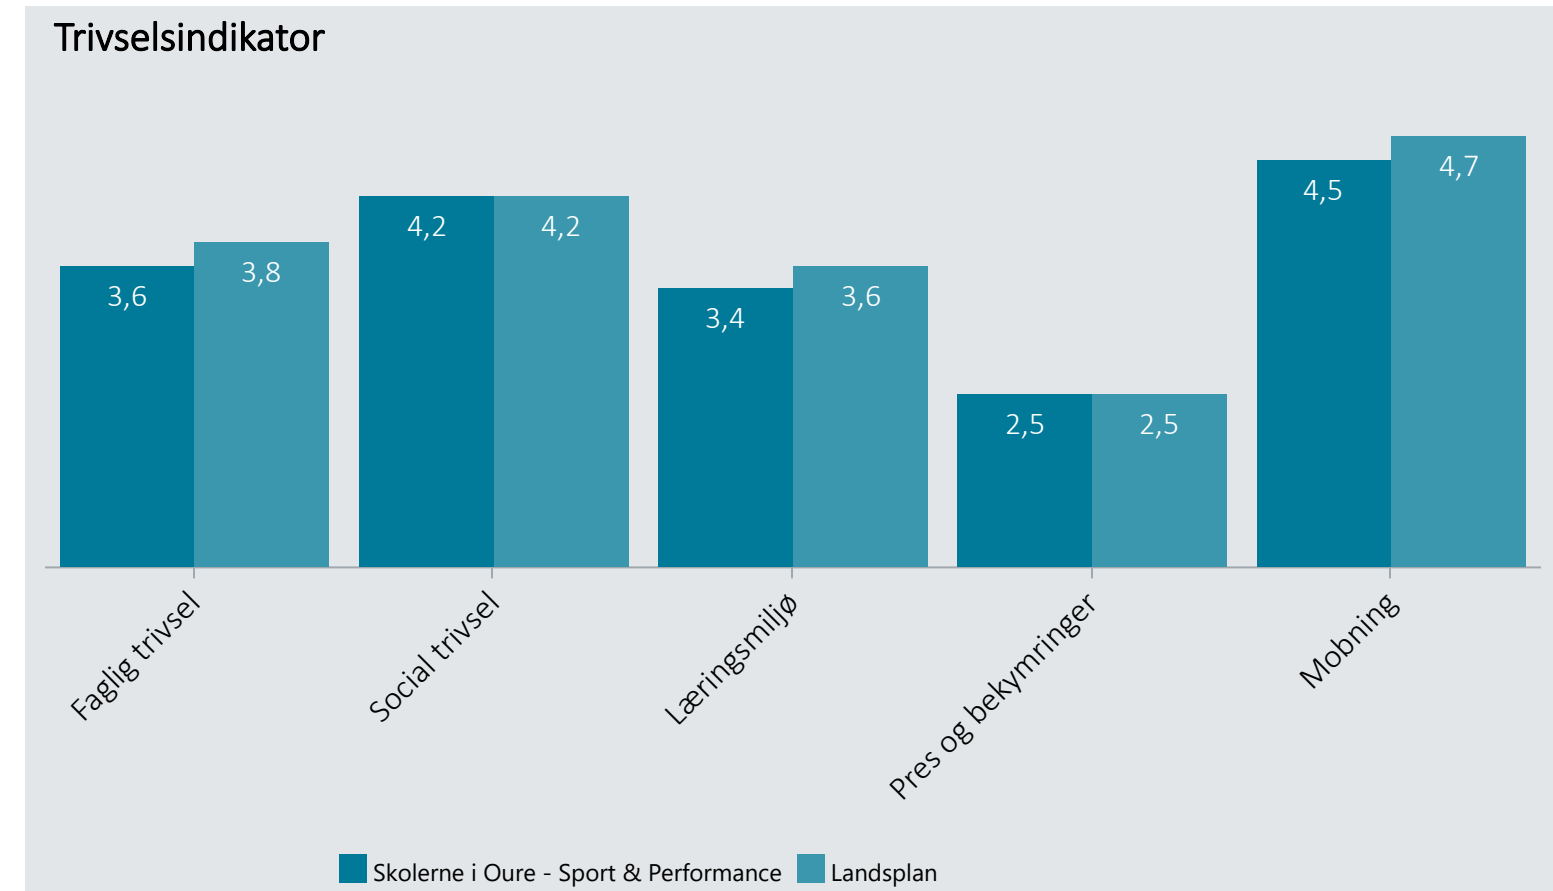

Oversigt over elevtrivsel

Dashboardet giver et overblik over trivslen på en valgt afdeling i 2022

Skolerne i Oure - Sport & Performance, Stx

Vælg år/Nulstil år ↓

- 2022
- 2021
- 2020
- 2019

Eksporter til PDF: 

Klik på en indikator-knap nedenfor for at se de tilhørende svarfordelinger for en valgt afdeling.