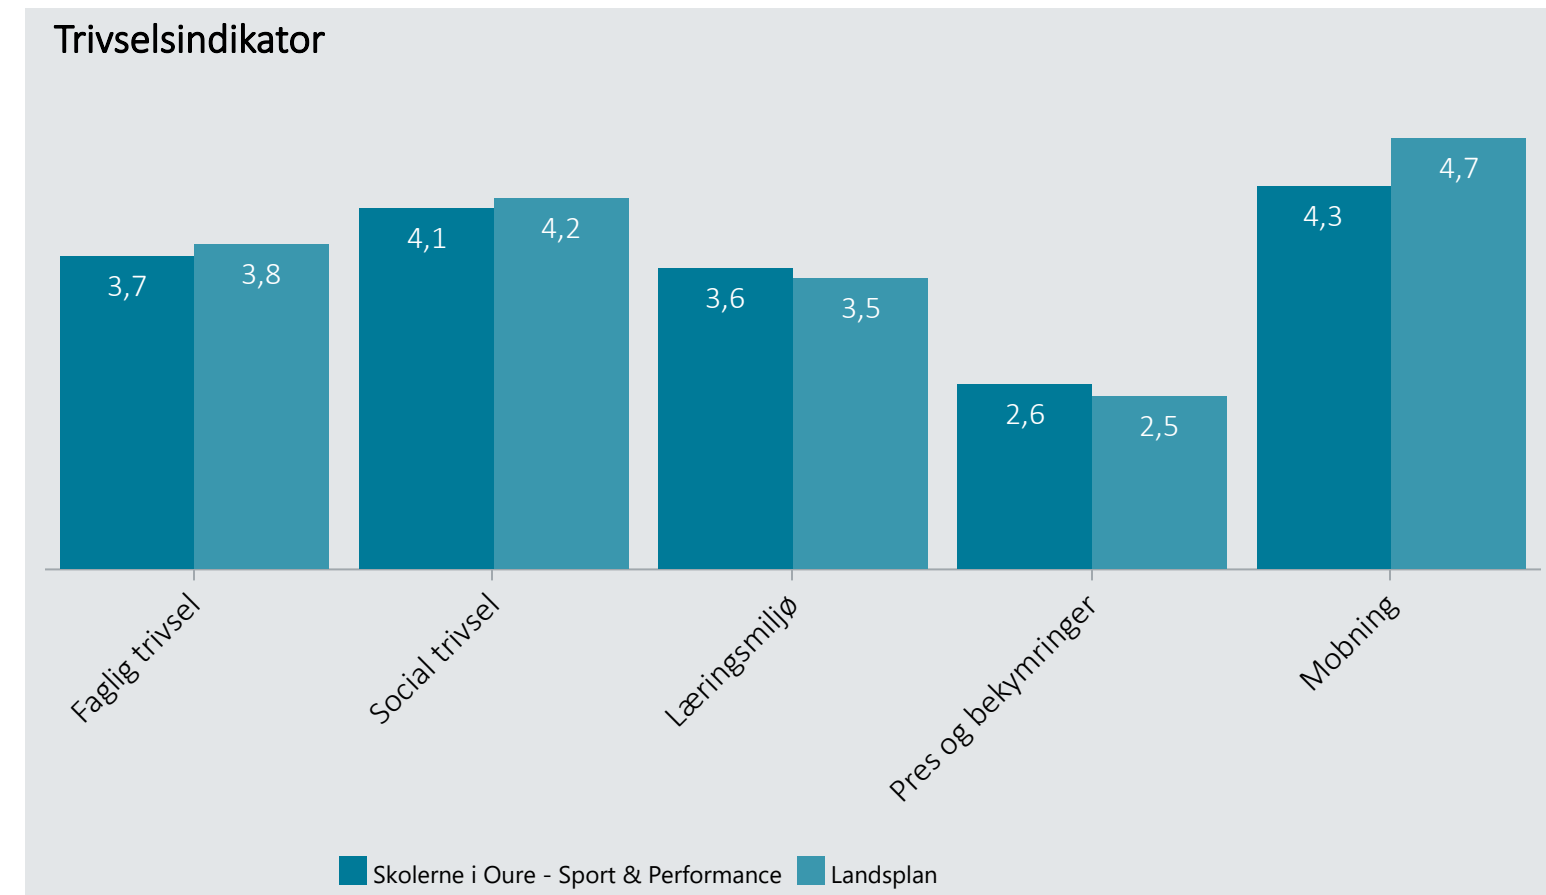

Oversigt over elevtrivsel

Dashboardet giver et overblik over trivslen på en valgt afdeling i 2023

Skolerne i Oure - Sport & Performance, Stx

Vælg år/Nulstil år ↓

- 2023
- 2022
- 2021
- 2020

Eksporter til PDF:

Klik på en indikator-knap nedenfor for at se de tilhørende svarfordelinger for en valgt afdeling.