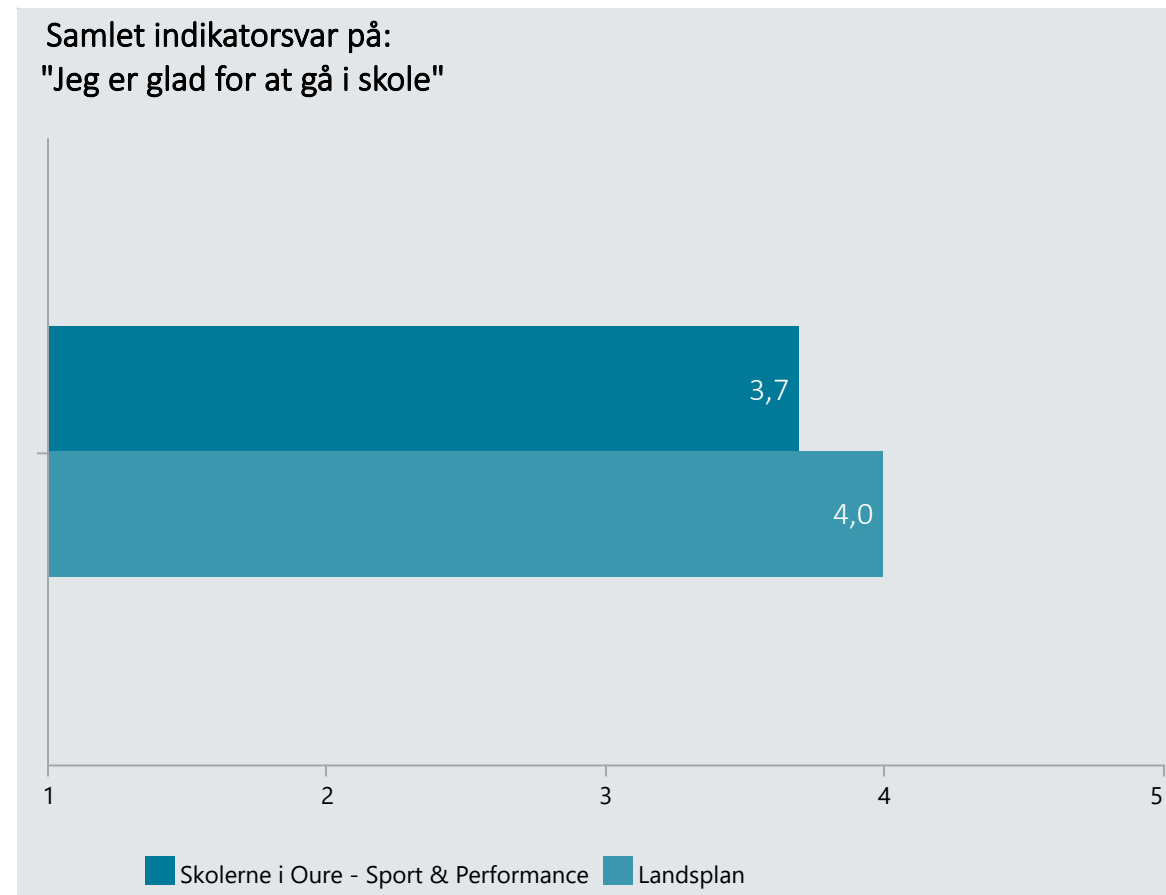

Oversigt over elevtrivsel

Dashboardet giver et overblik over trivslen på en valgt afdeling i 2023

Skolerne i Oure - Sport & Performance, Stx

Vælg år/Nulstil år ↓

- 2023
- 2022
- 2021
- 2020

Eksporter til PDF:

Klik på en indikator-knap nedenfor for at se de tilhørende svarfordelinger for en valgt afdeling.